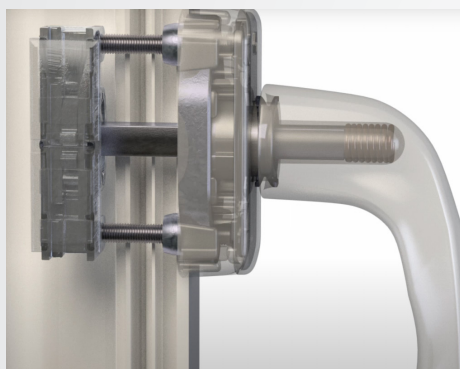

HOPPE®

La qualité bien en main.

POIGNÉE DE FENÊTRE VARIOFIT

+ PRODUIT

- › Carré à longueur variable pour s'adapter à tous les profilés de fenêtre
- › Limite le nombre de variante nécessaire : économies de gestion et de logistique
- › Fonctionnalité disponible sur plusieurs modèles