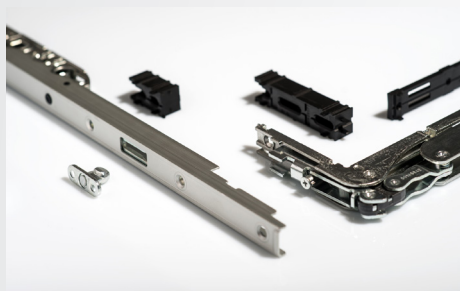

**fapim**<sup>®</sup>**LEVANT COULISSANT LUCE****+ PRODUIT**

- › Excellentes performances
- › Tout type d'ouverture
- › Galets avec portée de 300 kg
- › Serrure compatible avec les poignées standards
- › Entièrement en acier

**Caractéristiques :**

- Applicable sur des profils avec gorge 22 x 42
- Kit de galet supplémentaires pour augmenter la portée jusqu'à 400 kg
- Idéal avec la nouvelle poignée Fapim PRISMA (design inspiré par la ligne Olimpo)
- Version spéciale avec ventilation
- Fouillots 27,5 mm et 37,5mm
- Deux points de fermeture avec prédisposition pour le troisième
- Boîtier en zamak, complètement fermé