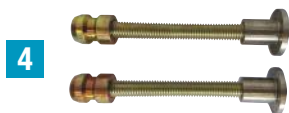

## BÂTONS DE MARÉCHAL ALUMINIUM RONDS - Ø 30 mm

Coloris au choix

### ■ PLUS PRODUITS

- **FORMAT ADAPTÉ:** idéal pour les petites longueurs.
- **PRATIQUE ET DESIGN:** petit diamètre Ø 30 mm, plus léger et plus facile d'usage.
- **DIMENSIONS PERSONNALISABLES:** fabrication à vos dimensions dans nos ateliers (pour toutes les poignées).
- **SÉCURITÉ:** doté d'un système de fixation anti-effraction breveté.
- **FINITION BROSSÉE:** noir, bronze, argent.

**► SCHÉMAS TECHNIQUES****SUPPORT DROIT***INTÉRIEUR / EXTÉRIEUR Ø 30 MM*

- Saillie de la poignée 75 mm.

Réf: LP20183

**SUPPORT INCLINÉ 54,1 mm***INTÉRIEUR / EXTÉRIEUR Ø 30 MM*

- Saillie de la poignée 75 mm.

Réf: LP20184

**► ACCESSOIRES**

TYPE	RÉF. FIXATION SEULE	RÉF. POIGNÉE AVEC FIXATION	DÉSIGNATION
1	1709154	LPF0120	Fixation simple non traversante (la paire)
2	1709168	LPF0106	Fixation simple non traversante avec douille de 33 mm (la paire)
3	1709169	LPF0107	Fixation simple non traversante avec douille de 50 mm (la paire)
4	1709194	LPF0108	Fixation simple traversante pour épaisseur de porte maxi 85 mm (la paire)
5	1709156	LPF0102	Fixation double pour épaisseur de porte maxi 90 mm (la paire)
6	1709465	LPF0124	Fixation double avec douille lg. 50 mm pour épaisseur de porte maxi 90 mm (la paire)