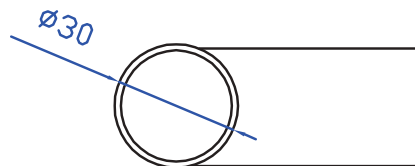

## BÂTONS DE MARÉCHAL ALUMINIUM RONDS - Ø 30 mm

Coloris au choix

### ■ PLUS PRODUITS

- **FORMAT ADAPTÉ:** idéal pour les petites longueurs.
- **PRATIQUE ET DESIGN:** petit diamètre Ø 30 mm, plus léger et plus facile d'usage.
- **DIMENSIONS PERSONNALISABLES:** fabrication à vos dimensions dans nos ateliers (pour toutes les poignées).
- **SÉCURITÉ:** doté d'un système de fixation anti-effraction breveté.
- **FINITION BROSSÉE:** noir, bronze, argent.

**► SCHÉMAS TECHNIQUES****SUPPORT DROIT***INTÉRIEUR / EXTÉRIEUR Ø 30 MM*

- Saillie de la poignée 75 mm.

Réf: LP20183

**SUPPORT INCLINÉ 54,1 mm***INTÉRIEUR / EXTÉRIEUR Ø 30 MM*

- Saillie de la poignée 75 mm.