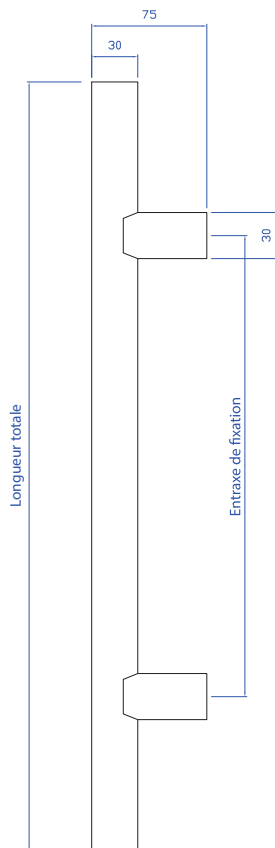

## BÂTONS DE MARÉCHAL ALUMINIUM RONDS - Ø 30 mm

Coloris au choix

### ■ PLUS PRODUITS

- **FORMAT ADAPTÉ:** idéal pour les petites longueurs.
- **PRATIQUE ET DESIGN:** petit diamètre Ø 30 mm, plus léger et plus facile d'usage.
- **DIMENSIONS PERSONNALISABLES:** fabrication à vos dimensions dans nos ateliers (pour toutes les poignées).
- **SÉCURITÉ:** doté d'un système de fixation anti-effraction breveté.
- **FINITION BROSSÉE:** noir, bronze, argent.

**► SCHÉMAS TECHNIQUES****SUPPORT DROIT***INTÉRIEUR / EXTÉRIEUR Ø 30 MM*

- Saillie de la poignée 75 mm.

Réf: LP20183

**SUPPORT INCLINÉ 54,1 mm***INTÉRIEUR / EXTÉRIEUR Ø 30 MM*

- Saillie de la poignée 75 mm.

Réf: LP20184

**► ACCESSOIRES**

TYPE	RÉF. FIXATION SEULE	RÉF. POIGNÉE AVEC FIXATION	DÉSIGNATION
1	1709154	LPF0120	Fixation simple non traversante (la paire)
2	1709168	LPF0106	Fixation simple non traversante avec douille de 33 mm (la paire)
3	1709169	LPF0107	Fixation simple non traversante avec douille de 50 mm (la paire)
4	1709194	LPF0108	Fixation simple traversante pour épaisseur de porte maxi 85 mm (la paire)
5	1709156	LPF0102	Fixation double pour épaisseur de porte maxi 90 mm (la paire)
6	1709465	LPF0124	Fixation double avec douille lg. 50 mm pour épaisseur de porte maxi 90 mm (la paire)