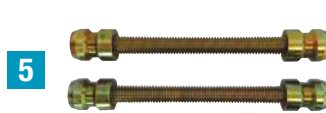

## BÂTONS DE MARÉCHAL ALUMINIUM RONDS - Ø 30 mm

Coloris au choix

### ■ PLUS PRODUITS

- **FORMAT ADAPTÉ:** idéal pour les petites longueurs.
- **PRATIQUE ET DESIGN:** petit diamètre Ø 30 mm, plus léger et plus facile d'usage.
- **DIMENSIONS PERSONNALISABLES:** fabrication à vos dimensions dans nos ateliers (pour toutes les poignées).
- **SÉCURITÉ:** doté d'un système de fixation anti-effraction breveté.
- **FINITION BROSSÉE:** noir, bronze, argent.

**► SCHÉMAS TECHNIQUES****SUPPORT DROIT***INTÉRIEUR / EXTÉRIEUR Ø 30 MM*

- Saillie de la poignée 75 mm.

Réf: LP20183

**SUPPORT INCLINÉ 54,1 mm***INTÉRIEUR / EXTÉRIEUR Ø 30 MM*

- Saillie de la poignée 75 mm.

Réf: LP20184

**► ACCESSOIRES**

TYPE	RÉF. FIXATION SEULE	RÉF. POIGNÉE AVEC FIXATION	DÉSIGNATION
1	1709154	LPF0120	Fixation simple non traversante (la paire)
2	1709168	LPF0106	Fixation simple non traversante avec douille de 33 mm (la paire)
3	1709169	LPF0107	Fixation simple non traversante avec douille de 50 mm (la paire)
4	1709194	LPF0108	Fixation simple traversante pour épaisseur de porte maxi 85 mm (la paire)
5	1709156	LPF0102	Fixation double pour épaisseur de porte maxi 90 mm (la paire)
6	1709465	LPF0124	Fixation double avec douille lg. 50 mm pour épaisseur de porte maxi 90 mm (la paire)