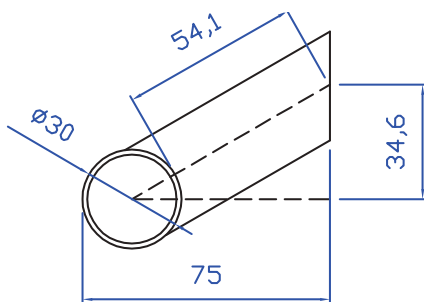

### ■ PLUS PRODUITS

- **FORMAT ADAPTÉ:** idéal pour les petites longueurs.
- **PRATIQUE ET DESIGN:** petit diamètre Ø 30 mm, plus léger et plus facile d'usage.
- **DIMENSIONS PERSONNALISABLES:** fabrication à vos dimensions dans nos ateliers (pour toutes les poignées).
- **SÉCURITÉ:** doté d'un système de fixation anti-effraction breveté.
- **FINITION BROSSÉE:** noir, bronze, argent.

**► SCHÉMAS TECHNIQUES****SUPPORT DROIT***INTÉRIEUR / EXTÉRIEUR Ø 30 MM*

- Saillie de la poignée 75 mm.

Réf: LP20183

**SUPPORT INCLINÉ 54,1 mm***INTÉRIEUR / EXTÉRIEUR Ø 30 MM*

- Saillie de la poignée 75 mm.