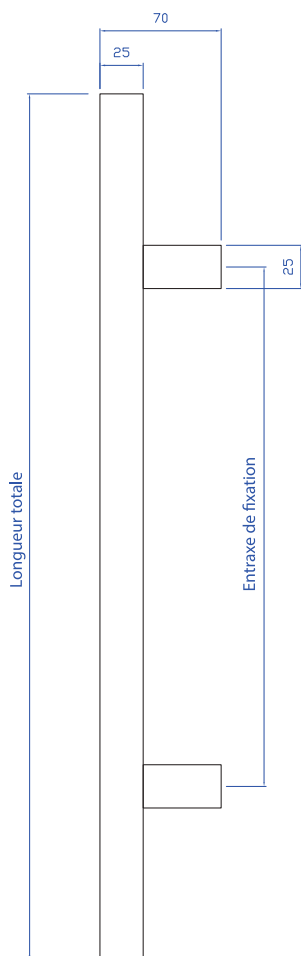

BÂTONS DE MARÉCHAL ALUMINIUM CARRÉS - 25 X 25 mm

Coloris au choix

■ PLUS PRODUITS

- **FORMAT ADAPTÉ:** idéal pour les petites longueurs.
- **DESIGN:** simple et épuré, la conception du tube en format carré lui confère un style moderne.
- **DIMENSIONS PERSONNALISABLES:** fabrication à vos dimensions dans nos ateliers (pour toutes les poignées).
- **SÉCURITÉ:** doté d'un système de fixation anti-effraction breveté.
- **FINITION BROSSÉE:** noir, bronze, argent.

**SCHÉMA TECHNIQUE****SUPPORT DROIT***INTÉRIEUR / EXTÉRIEUR SECTION CARRÉE 25 MM*

- Saillie de la poignée 70 mm.

Réf: LP20182

**ACCESSOIRES**

TYPE	RÉF. FIXATION SEULE	RÉF. POIGNÉE AVEC FIXATION	DÉSIGNATION
1	1709154	LPF0120	Fixation simple non traversante (la paire)
2	1709168	LPF0106	Fixation simple non traversante avec douille de 33 mm (la paire)
3	1709169	LPF0107	Fixation simple non traversante avec douille de 50 mm (la paire)
4	1709194	LPF0108	Fixation simple traversante pour épaisseur de porte maxi 85 mm (la paire)
5	1709156	LPF0102	Fixation double pour épaisseur de porte maxi 90 mm (la paire)
6	1709465	LPF0124	Fixation double avec douille lg. 50 mm pour épaisseur de porte maxi 90 mm (la paire)